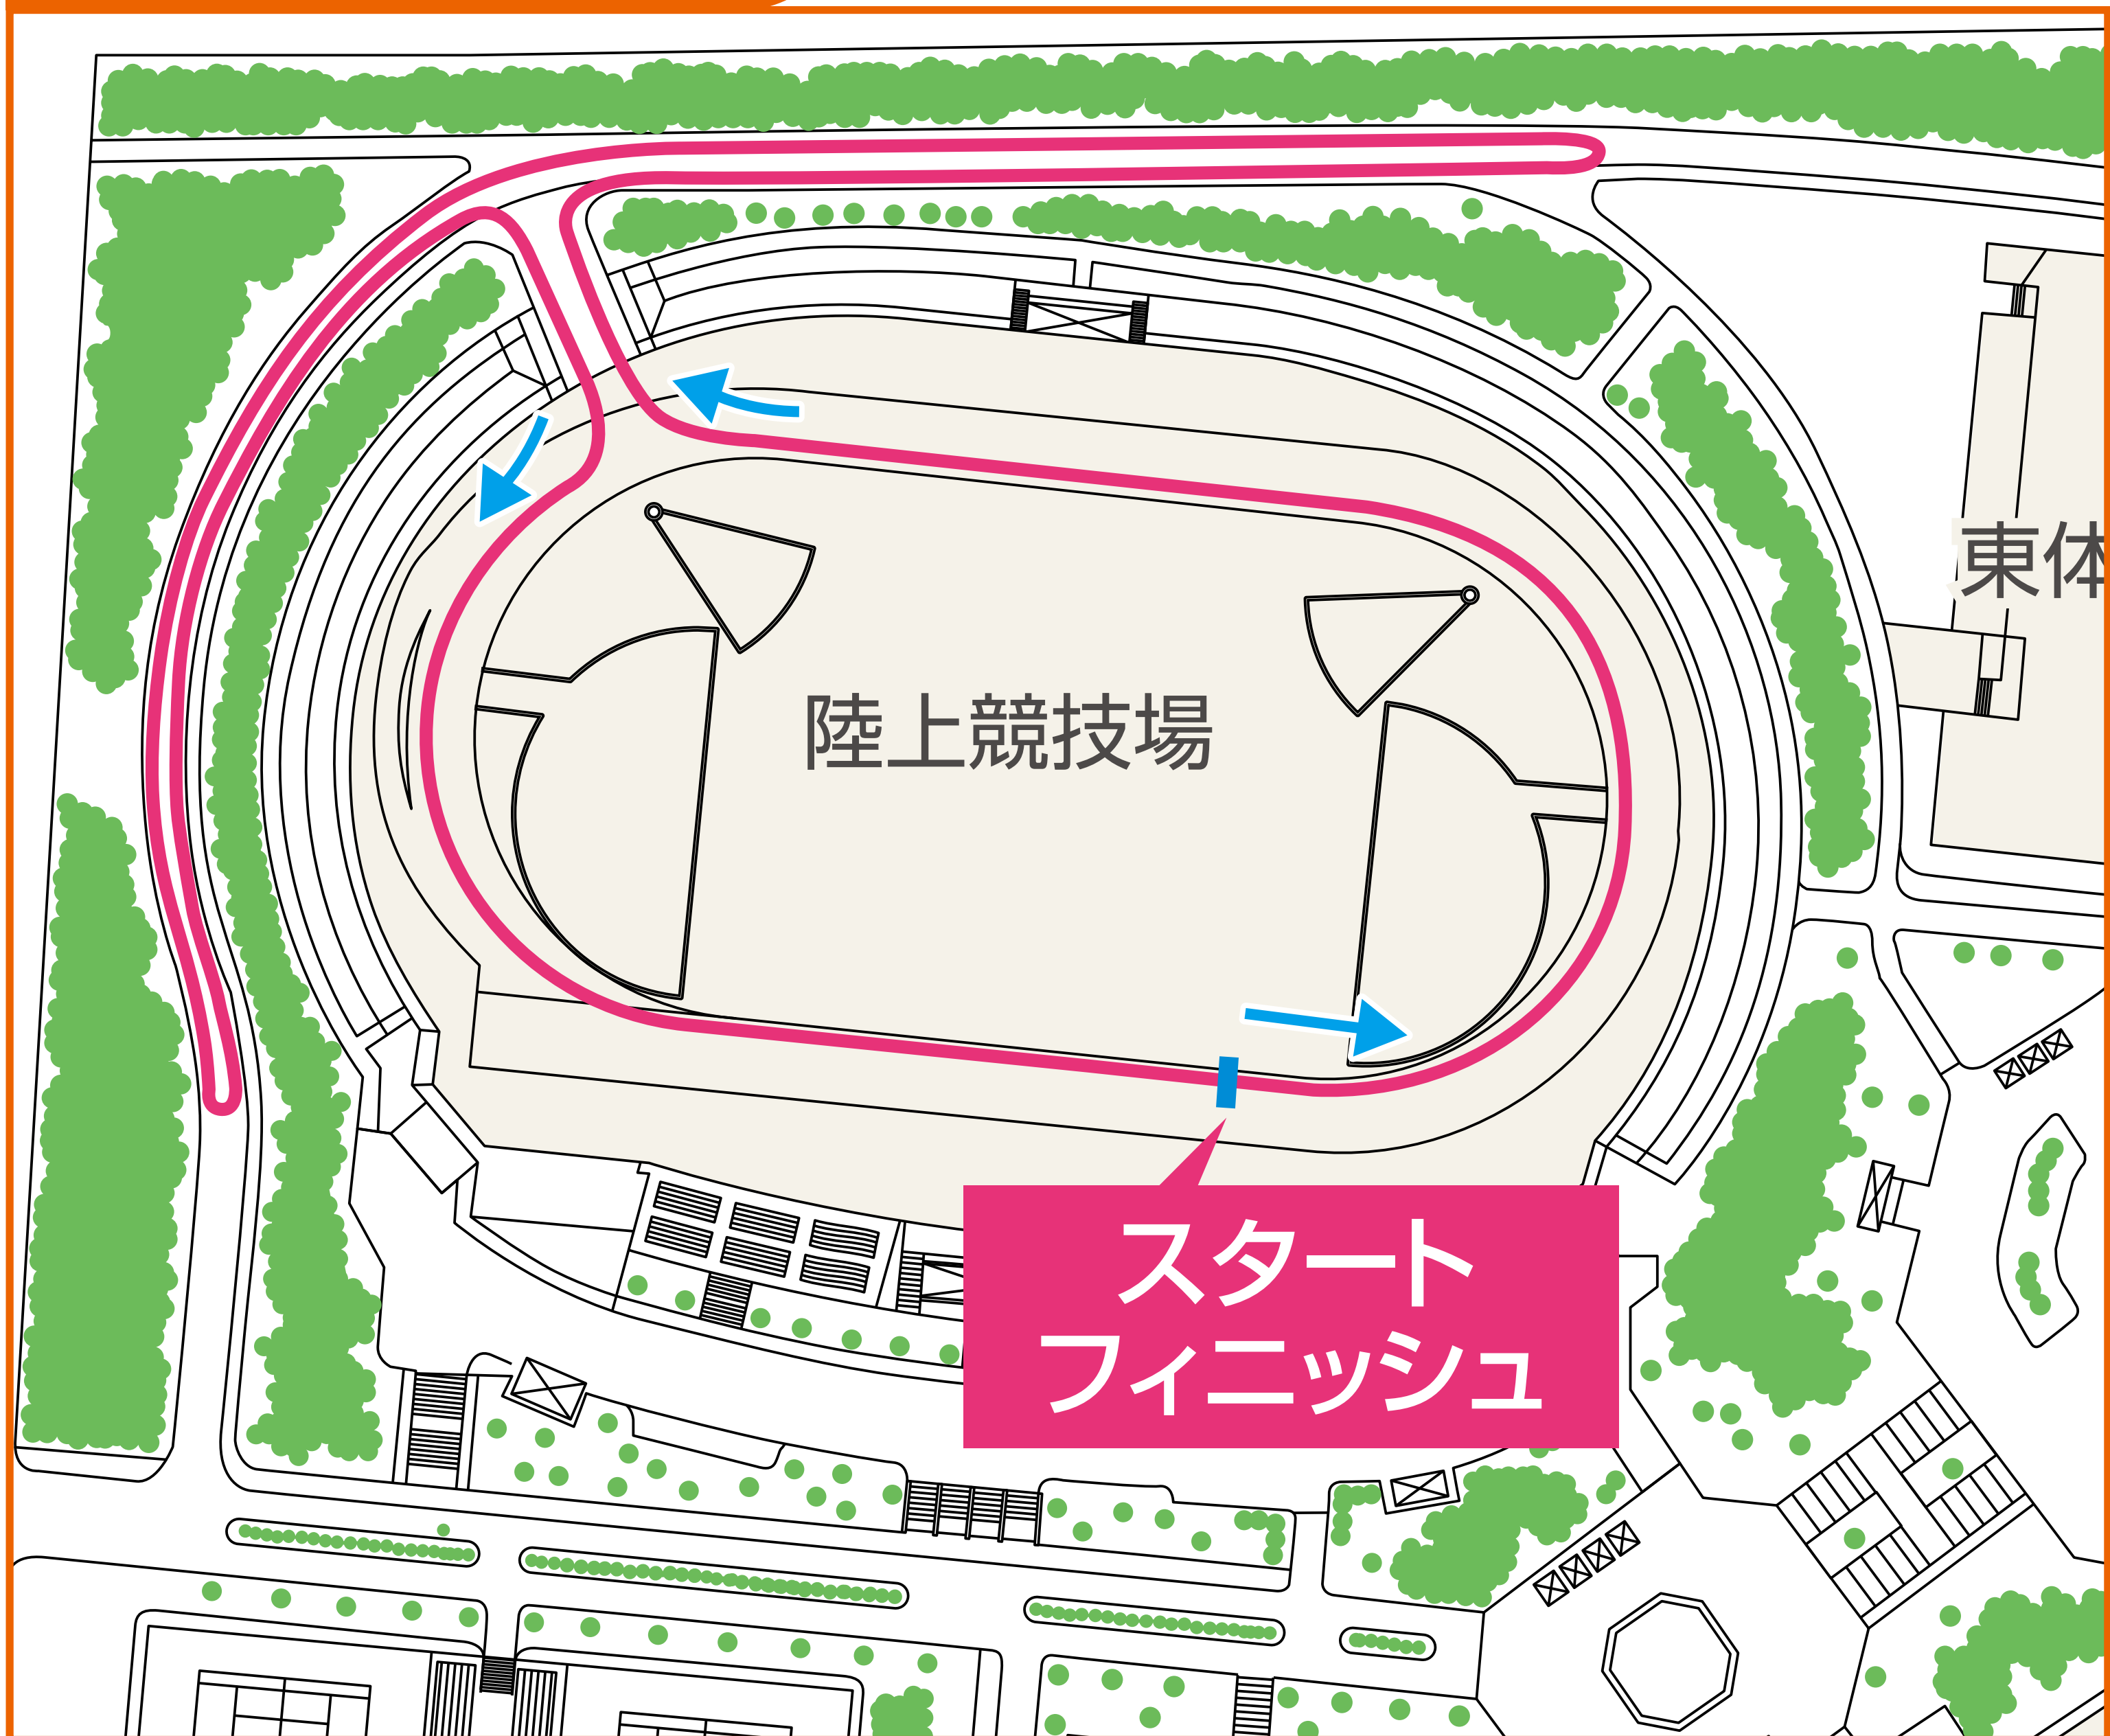

2km

陸上競技場

東体

スタート
フィニッシュ